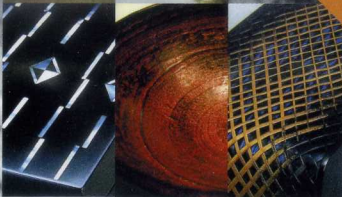

ガラス

中村真紀(京都)

広沢葉子(山梨)

漆

日下部裕介(京都)

松島 孝(群馬)

三木啓楽(京都)

秋の 工芸展