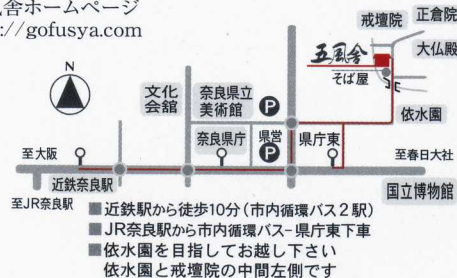

五風舎秋の工芸展

2011年10月27日(木)～11月6日(日)
午前10時30分～午後5時

[正倉院展]
10月29日(土)～11月14日(月)

正倉院展をはじめ各種の行事で、奈良が賑わう季節になりました。
今秋も五風舎の工芸展を開きます。
今回は少し趣を変えて、これまで私どもの心に残っている奈良以外の方の
作品を展覧させていただきます。
ぜひお出かけくださいませ。お待ちしております。

五風舎ホームページ
<http://gofusya.com>