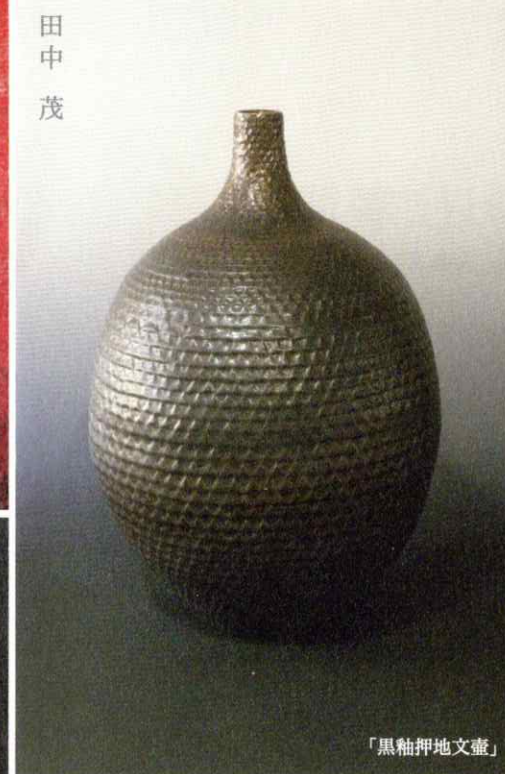

# 七つの仕事展

— 2019年秋 五風舎 —

2019年10月19日(土)~28日(月)

出村実英子

「タペストリー 姿容」

田中茂

「黒釉押地文壺」

心地よい秋の五風舎にて、掌に置いてみる、触れてみる：  
五感で感じていただくひと時をお過ごしください。