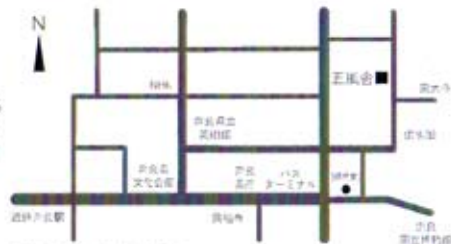

料金別納郵便

阪本 修 うるし展

2019 4 . 3(水) - 7(日) 11:00 - 18:00 全日在廊

五風舎では3年ぶり2度目の個展です。器・花器などを制作しました。

漆を使っていろんな表現に挑戦しています。ご覧いただけましたら幸いです。

1979年 奈良西生まれ 2006年 石川県立輪島漆芸技術研究所卒業 日本漆芸文化財研究所入社
経経部 室副部長に昇格 2012年 独立 2013年 日本伝統芸術展 朝日新聞社受賞
2016年 第60次式年造 春日大社「聖域遺物」制作

五風舎

奈良市水門町45
0742-22-5514
<http://gofusya.com>

近鉄奈良駅から徒歩15分

奈良交通バス のりば1 市内循環・外回り②【奈良東】●から徒歩5分

五風舎

阪本修 うるし展

2019年 4月 3日(水) - 7日(日)