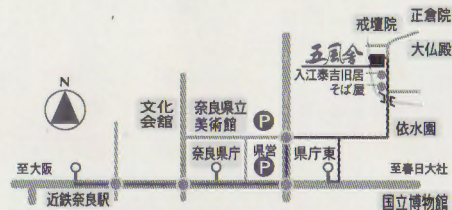

# Post Card

## 五風舎

〒630-8208 奈良市水門町45

TEL:0742-22-5514

<http://gofusya.com/>

- 近鉄奈良駅から徒歩10分(市内循環バス2駅)
- JR奈良駅から市内循環バス-県庁東下車
- 依水園を目指してお越し下さい  
依水園と戒壇院の中間左側です

★主催・お問い合わせ★

Ritti Bear (リッティベア) tel/fax:06-6809-6820

e-mail: [strada@rittibear.com](mailto:strada@rittibear.com) <http://www.rittibear.com>