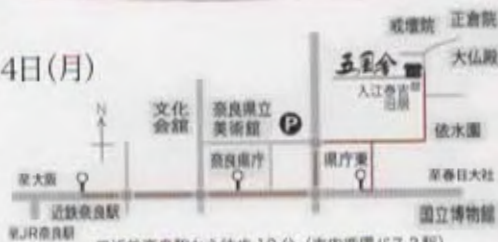

奈良市水門町 45
tel.0742-22-5514

■近鉄奈良駅から徒歩 10分 (市内循環バス2駅)
■JR奈良駅から市内循環バス - 県庁東下車

市川和美 奈良県生駒市北新町 24-8 tel.0743-74-0156

市川和美陶展
11月9日~14日
五風舎