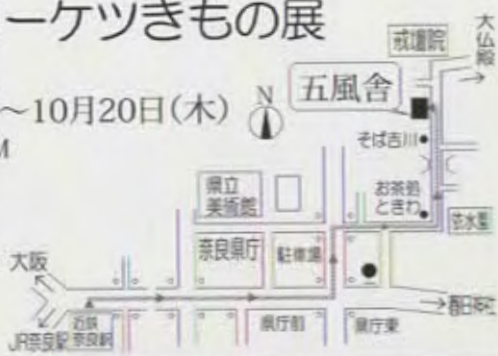

鈴木啓子

ローケツきもの展

2016年
 10月15日(土)～10月20日(木)
 10:30AM～5:00PM

会場 五風舎
 奈良市水門町45
 TEL 0742-22-5514

近鉄奈良駅から徒歩18分または市内循環バス県庁東下車
 JR奈良駅から市内循環バス県庁東(奈良学セミナーハウス前)下車