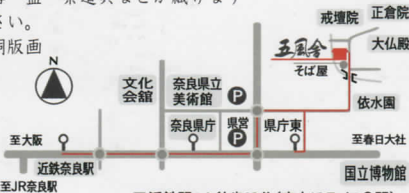

Genita Hayashi
Urushi Exhibition
26.Nov-1 Dec 2015

五風舎

- Urushi At Home -

林 源太 漆芸展

2015年11月26日(木)～12月1日(火)
10:30～17:00 会期中作家在廊

奈良で二度目の個展になりました。花びらの形に削りこんだ菓子皿、大きな檜座卓を中心に、楕円や多面体の漆器・花器・盃・茶道具などが織りなす心温まる空間をどうぞお楽しみ下さい。

中井武志氏の繊細で魅力あふれる銅版画と共に、お待ちしております。

五風舎

奈良市水門町45
0742-22-8162

- 近鉄駅から徒歩10分(市内循環バス2駅)
- JR奈良駅から市内循環バス-県庁東下車
- 依水園を目指してお越し下さい
依水園と戒壇院の中間左側です

林 源太：〒561-0842 大阪府豊中市今在家町8-15 TEL&FAX06-4866-1388
工房 木とうるし 源・香

Email genta_urushi@mac.com
HP <http://genta-urushi.com>