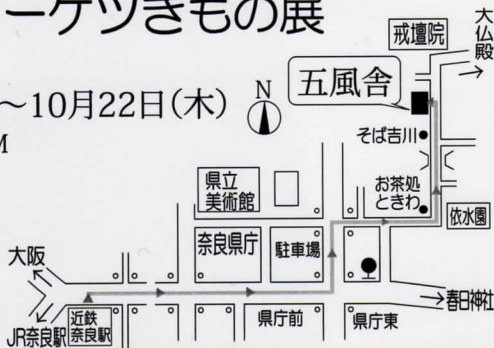

鈴木啓子 ローケツきもの展

2015年

10月17日(土)～10月22日(木)

10:30AM～5:00PM

会場 五風舎

奈良市水門町45

TEL 0742-22-5514

近鉄奈良駅から徒歩18分または市内循環バス県庁東下車
JR奈良駅から市内循環バス県庁東(奈良学セミナーハウス前)下車