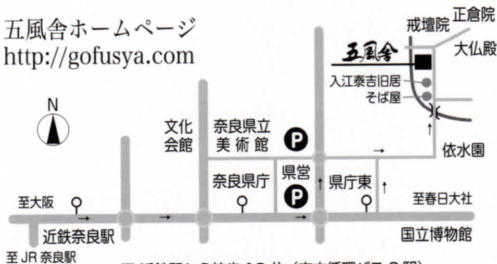

万葉写真
散策展

五風舎ホームページ
<http://gofusya.com>

至 JR 奈良駅

- 近鉄駅から徒歩 10 分 (市内循環バス 2 駅)
- JR 奈良駅から市内循環バス - 県庁東下車
- 依水園を目標してお越し下さい
依水園と戒壇院の中間左側です

五風舎

奈良市水門町 45
0742-22-8162