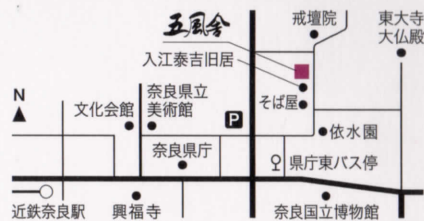

五風舎

〒630-8208 奈良市水門町45 / tel.0742-22-5514
近鉄奈良駅より: 徒歩10分
JR奈良駅より: 市内循環バス『県庁東』下車
五風舎ホームページ <http://gofusya.com>

【代表連絡先: 田中 茂 / TEL090-9981-4633】

yaSuhiro uratsuji

Shigeru tanaka

mieko demura

hisako ohkochi

yoShihiro kubo