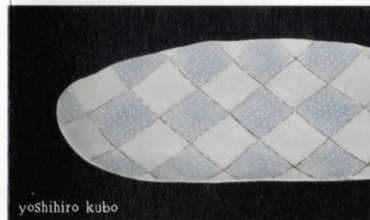

hisako ohkochi