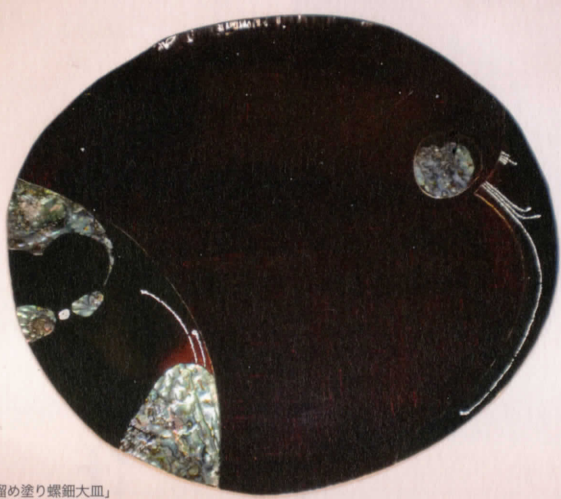

kumi hayashi

harumi Sakate

七つの仕事展

「二〇一五年春 五風舎」

4月4日(土)～13日(月)
午前10時30分～午後5時

林 玖 暲

「乾漆布目溜め塗り螺細大皿」

大河内久子