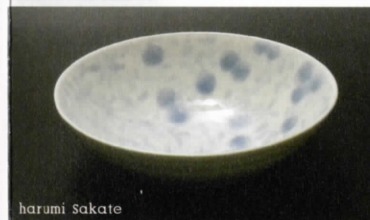

kumi hayashi

harumi Sakate

七つの仕事展

「二〇一五年春 五風舎」

4月4日(土)～13日(月)
午前10時30分～午後5時

林 玖 暲

「乾漆布目溜め塗り螺細大皿」

大河内久子