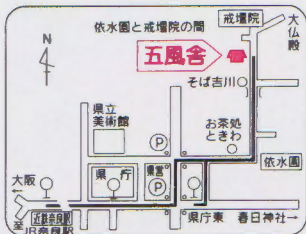

百貨店 銀座幸伸ギャラリー6回 ピアスギャラリー15回

〔大阪〕リタケギャラリー〔名古屋〕スペースろさんじ

16回〔京都〕五風舎13回〔奈良〕

●平成24年 11月21日 (水) ~11月26日 (月)

AM. 10:00~PM. 5:00 (最終日はPM. 3:00まで)

[会場案内]

ギャラリー **五風舎**

- 近鉄奈良駅から徒歩15分
- JR奈良駅から市内循環バス県庁東下車
〒630-8208
奈良市水門町45
会場TEL0742-22-5514