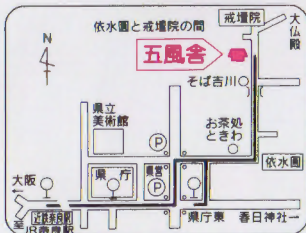

POST CARD

●平成23年 11月23日(水)~28日(月)

AM. 10:00~PM. 5:00 (最終日はPM. 3:00まで)

[会場案内]

ギャラリー 五風舎

- 近鉄奈良駅から徒歩15分
 - JR奈良駅から市内循環バス県庁東下車
- 〒630-8208
奈良市水門町45
会場TEL0742-22-5514

お問合せ先

TEL. 080-1430-0515